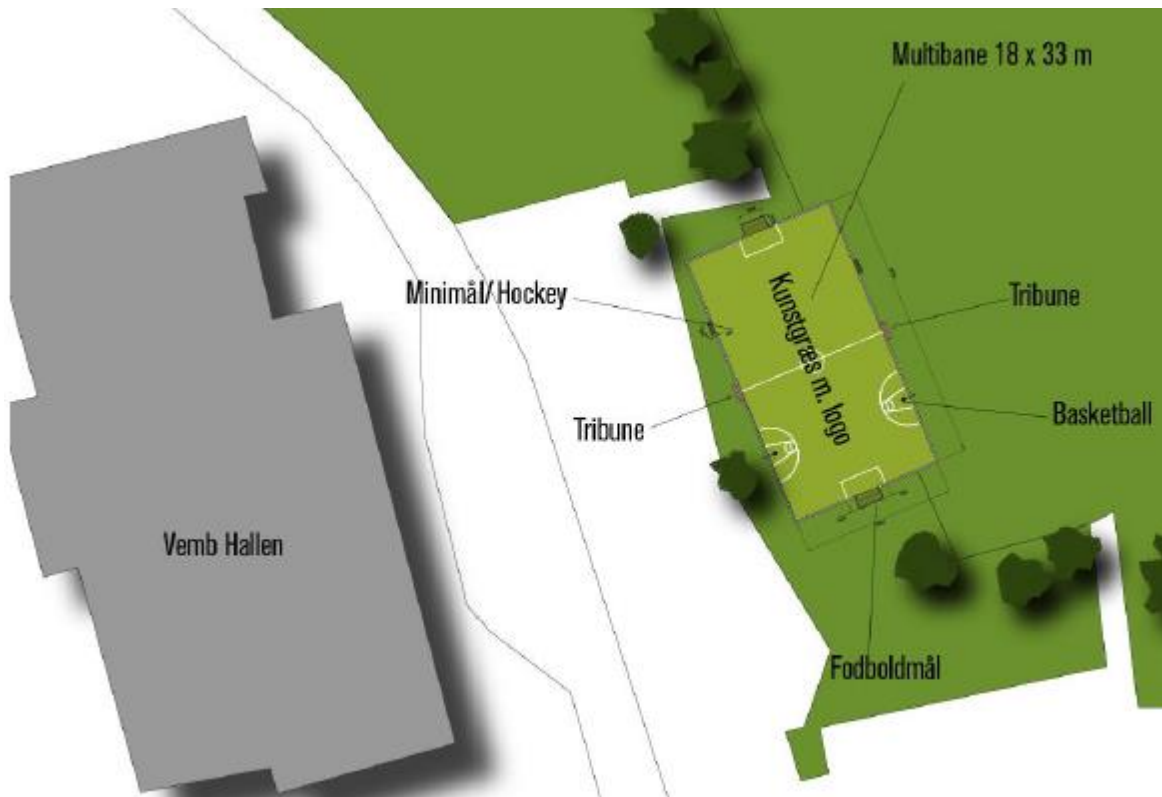

Vemb FS arbejder på at få en multibane til byen – læs mere her

Vemb FS lægger arbejde og midler i, at kunne etablere en multibane mellem hallen og stadion

Hvorfor en multibane?

Vemb FS har i sin udviklingsplan defineret, at klubben ser alle øvrige klubber, foreninger og institutioner i området som samarbejdsparter, og at et højt aktivitetsniveau er i fælles interesse.

Vemb FS er derfor også aktive i partnerskabet Vemb Vil Videre, og ser en multibane som et stærkt bidrag til at Vemb også fremover vil være et attraktivt bosted for alle aldre.

Hvad kan vi se frem til?

Vi ønsker at etablere en belyst og indhegnet kunstgræsbane på 18 x 36 meter, for at den kan blive så multianvendelig som muligt – til fodbold, håndbold, basket, tennis, kroket, hockey, gymnastik, fitness – og forhåbentlig en masse andet som kun børnene har fantasi til.

For at styrke den sociale samling indrettes også arealet omkring banen til ophold og leg.

Placeringen helt tæt på skole, børnehave, hal og stadion vil bidrage til at styrke den impulsive brug, og banen vil være åben og offentlig tilgængelig på alle tider. Placeringen gør også, at den blandt andet kan indgå i den almindelige fodboldtræning – og at der vil være et vist mål af dagligt opsyn.